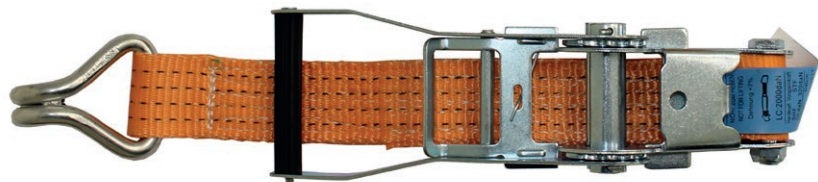

# Zurrgurt Cargo

nach EN 12195-2, Bandbreite 50 mm

## Ausstattung und Verarbeitung

- Vorspannkraft STF 320 daN bei Norm-Handkraft LC 2000/4000 daN | mögliche Bandfarbe    \*
- Vorspannkraft STF 300 daN bei Norm-Handkraft LC 2500/5000 daN | mögliche Bandfarbe     
- Standardlängen 8,00 m und andere Längen auf Anfrage

Modell	LC direkt daN	LC i.d. Umr daN	S <sub>HF</sub> daN	S <sub>TF</sub> daN	Material	Abmessungen		Preis pro Stück Euro	Festende pro Stück Euro	Losende pro Stück Euro	Mehrpreis pro m Euro
						Bandbreite mm	Bandlänge m				
ZC 108	-	4.000	50	640	PES	50	8,0	13,30	-	-	0,90
ZC5108	-	5.000	50	600	PES	50	8,0	14,60	-	-	1,00
ZD5108**	-	5.000	50	600	DuroLash	50	8,0	17,70	-	-	1,40
ZC2081	2.000	4.000	50	320	PES	50	0,4 + 7,6	16,50	8,20	8,30	0,90
ZC52081	2.500	5.000	50	300	PES	50	0,4 + 7,6	17,80	8,40	9,50	1,00
ZD52081**	2.500	5.000	50	300	DuroLash	50	0,4 + 7,6	20,90	8,70	12,30	1,40

## Teile eines Zurrgurtes

Losende

Festende

Ladungssicherung

Kombination aus Kopf-Lashing und Niederzurrung