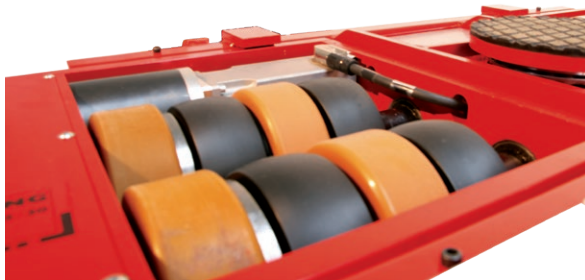

JLA-e Sets

JLA-e Set 1

JLA-e Set 2

Set bestehend aus

- elektrisch angetriebenem Fahrwerk
- Hochleistungsakku mit Impuls-ladegerät
- Funkfernsteuerung mit Akku, Ladegerät und Gürteltasche
- passendem Fahrwerk

handliche Funkfernsteuerung

bis zu 30t spielend einfach bewegen

Kombination aus JUWathan®- und JUWamid-Rollen für optimale Traktion und Lenkeigenschaften

JLA-e 25/50 H in Aktion

Modell	Set 1	Set 2	Set 3
JLA-e	1 × JLA-e 5/12 G	1 × JLA-e 15/30 G	1 × JLA-e 25/50 H
Akku mit Ladegerät	1 ×	1 ×	1 ×
Funkfernsteuerung, Ladegerät und Gürteltasche	1 ×	1 ×	1 ×
Fahrwerk	1 × JFB 7 K*	1 × JFB 15 G	1 × JFB 25 G**
Preis pro Set in €	26.550,00	39.970,00	59.950,00

* mit Einbauhöhe 180 mm | ** mit Einbauhöhe 230 mm