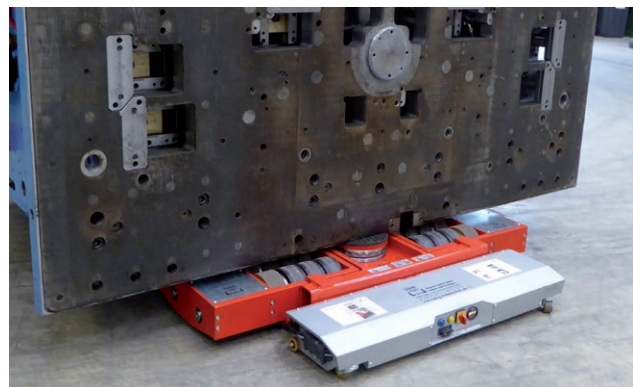

JLA-e Sets

JLA-e Set 1

JLA-e Set 2

Set bestehend aus

- elektrisch angetriebenem Fahrwerk
- Hochleistungsakku mit Impuls-ladegerät
- Funkfernsteuerung mit Akku, Ladegerät und Gürteltasche
- passendem Fahrwerk

handliche Funkfernsteuerung

bis zu 30t spielend einfach bewegen

Kombination aus JUWathan®- und JUWamid-Rollen für optimale Traktion und Lenkeigenschaften

JLA-e 25/50 H in Aktion

Modell	Set 1	Set 2	Set 3
JLA-e	1 × JLA-e 5/12 G	1 × JLA-e 15/30 G	1 × JLA-e 25/50 H
Akku mit Ladegerät	1 ×	1 ×	1 ×
Funkfernsteuerung, Ladegerät und Gürteltasche	1 ×	1 ×	1 ×
Fahrwerk	1 × JFB 7 K*	1 × JFB 15 G	1 × JFB 25 G**
Preis pro Set in €	26.550,00	39.970,00	59.950,00

* mit Einbauhöhe 180 mm | ** mit Einbauhöhe 230 mm